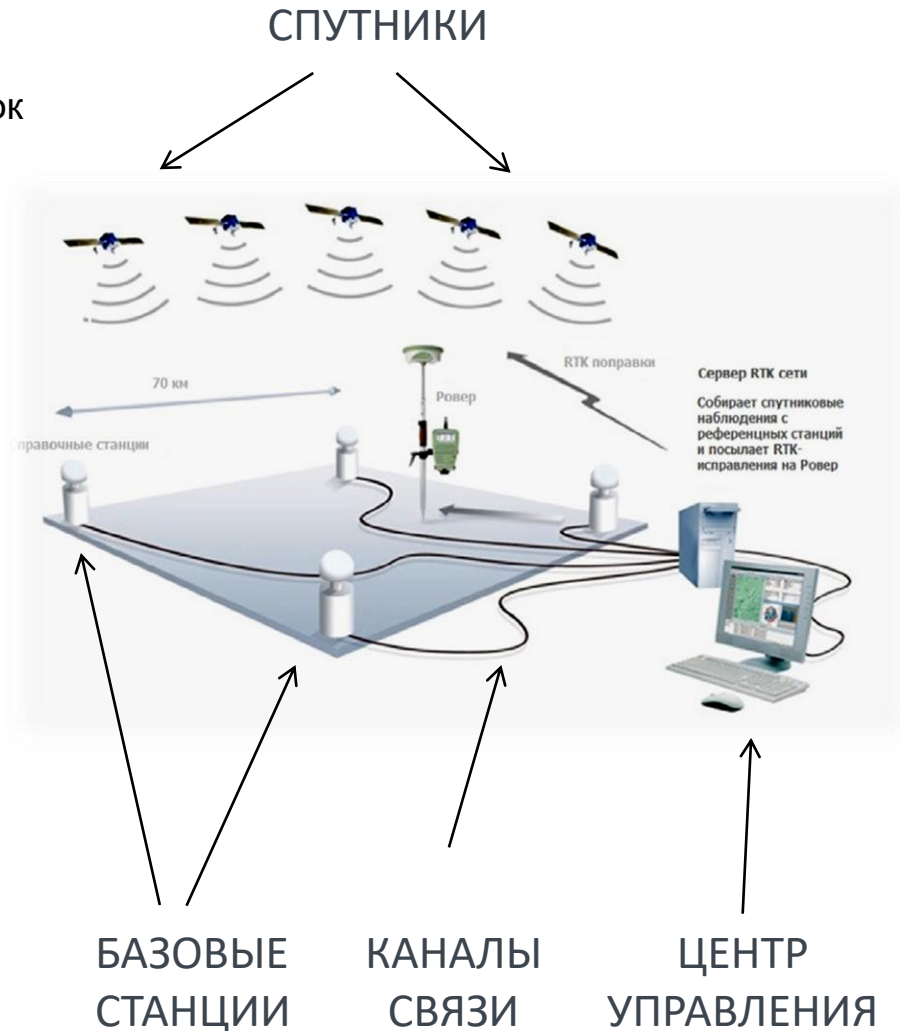

ФПД РТ

Фонд пространственных данных
Республики Татарстан

Система высокоточного позиционирования Республики Татарстан (СВТП РТ)

**СВТП РТ основана на технологиях спутниковых навигационных систем и обеспечит высокоточное координатно-временное поле на территории республики для определения координат объектов на местности и в реальном времени.*

Принцип работы

1. Станции непрерывно передают потоки «сырых» спутниковых данных в центр управления

2. Центр принимает, обрабатывает и архивирует спутниковые данные, формирует поле дифференциальных поправок

3. Сервер СВТП РТ передает дифференциальные поправки пользователю

4. Аппаратура пользователя принимает дифференциальные поправки и вычисляет координаты точки

Предоставляемые данные

RTK

RTK (*Real Time Kinematic*, с англ. — «кинематика реального времени») — совокупность приёмов и методов получения плановых координат и высот точек местности сантиметровой точности с помощью спутниковой системы навигации посредством получения поправок от сети базовых станций, принимаемых аппаратурой пользователя во время съёмки.

RINEX

RINEX (*Receiver Independent Exchange Format*) — формат обмена данными для файлов исходных данных спутниковых навигационных приёмников. Позволяет пользователям производить пост-обработку полученных данных для выполнения более точных вычислений, например, за счёт мониторинга земной поверхности