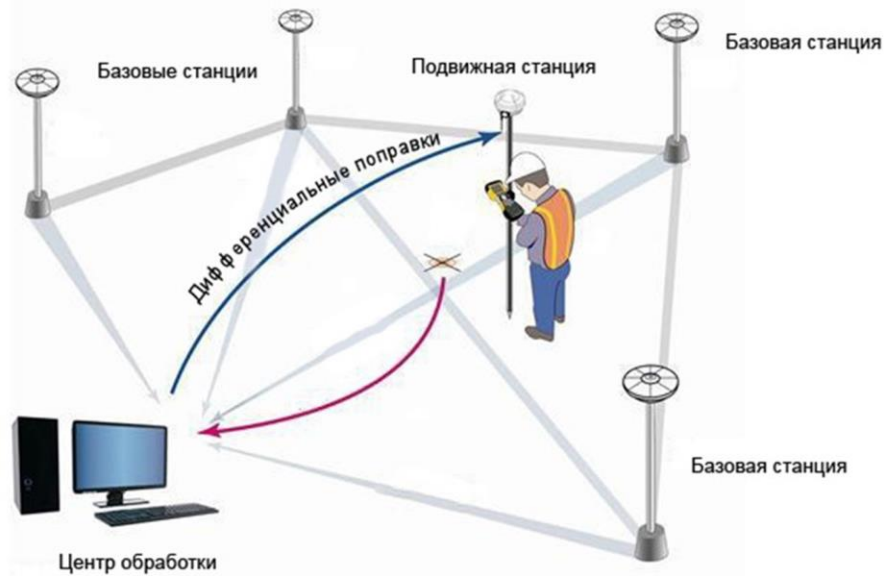

ФПД РТ

Фонд пространственных данных
Республики Татарстан

Система высокоточного позиционирования Республики Татарстан (СВТП РТ)

**СВТП РТ основана на технологиях спутниковых навигационных систем и обеспечит высокоточное координатно-временное поле на территории республики для определения координат объектов на местности и в реальном времени.*

Принцип работы

1. Станции непрерывно передают потоки «сырых» спутниковых данных в центр управления

2. Центр принимает, обрабатывает и архивирует спутниковые данные, формирует поле дифференциальных поправок

3. Сервер СВТП РТ передает дифференциальные поправки пользователю

4. Аппаратура пользователя принимает дифференциальные поправки и вычисляет координаты точки

Предоставляемые данные

RTK

RTK (*Real Time Kinematic*, с англ. — «кинематика реального времени») — совокупность приёмов и методов получения плановых координат и высот точек местности сантиметровой точности с помощью спутниковой системы навигации посредством получения поправок от сети базовых станций, принимаемых аппаратурой пользователя во время съёмки.

RINEX

RINEX (*Receiver Independent Exchange Format*) — формат обмена данными для файлов исходных данных спутниковых навигационных приёмников. Позволяет пользователям производить пост-обработку полученных данных для выполнения более точных вычислений, например, за счёт мониторинга земной поверхности